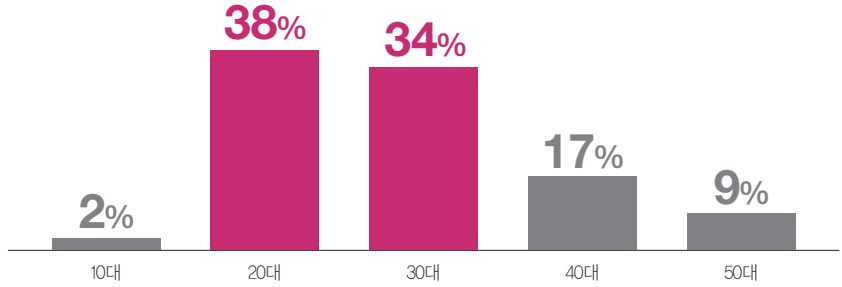

2024

수치로 보는 에이프린트 고객분석

설문조사를 통하여 고객이 에이프린트에
바라는 점을 모아 텍스트 마이닝하였습니다

고객의 칭찬은 물론 불만까지 함께 귀 기울여 들겠습니다

젊은 인쇄물 에이프린트

20대와 30대가 주로 이용하고 있습니다

2024년 11월 현재

여성적인 섬세함 에이프린트

인쇄쇼핑몰 중 여성고객이 많은 편입니다

2024년 11월 현재

기업고객이 많은 에이프린트

개인고객도 많지만 기업 관공서 고객이 많습니다

2024년 11월 현재

대표자도 이용하는 에이프린트

실무자는 물론 대표자가 직접 이용하는 사이트입니다

2024년 11월 현재

재구매율이 높은 에이프린트

2024년 신규가입 구매고객을 분석한 결과 3회 이상 재구매 고객이 많습니다

2024년 매출비율

디자인이 강한 에이프린트

디자인실을 직접 운영하며 디자인도 품질관리합니다

2024년 11월 현재

디자인 수치는 단순 수정이나 반복되는 명함 등은 제외한 수치입니다.

에이프린트 주문이유를 물어보았습니다