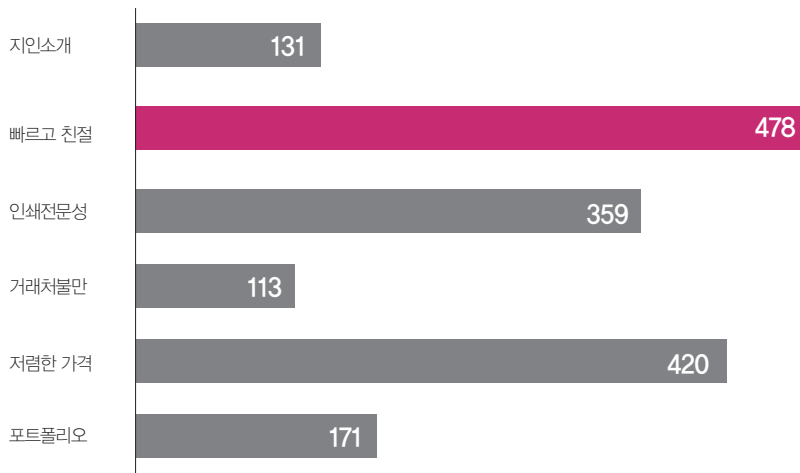

에이프린트 주문이유를 물어보았습니다

(2024년 3월 8일 구매고객 설문응답 결과(복수응답))

긍정적인 평가 요약

- **가격대비 품질** : 좋은 품질과 합리적인 가격에 대한 긍정적인 반응
- **빠른 배송 및 응대** : 긴급한 주문을 소화하는 빠른 대응에 대한 긍정적 평가
- **친절한 상담** : 대부분의 고객들이 친절한 상담에 대해 만족함

개선 요구사항

- **용지 선택에 대한 설명 강화** : 용지의 종류, 두께, 질감 등에 대한 보다 명확한 설명 필요
- **웹 및 모바일 UI 개선** : 시안보기 및 주문 절차 개선 요구
- **가격 최적화** : 더 저렴한 옵션 추가 및 견적에 대한 더 명확한 설명 요구
- **상담** : 일관성있게 고객 한 명당 고정 상담 담당자 배정

고객과 함께 성장하겠습니다

에이프린트는 만족하거나 안주하지 않습니다.

고객을 위해 무엇을 더 개선해야 하나를 고민합니다.

가격을 더 낮추고 품질을 더 올리고

더 정확한 납기준수와 더 친절한 서비스를 위한 방법을 찾습니다.