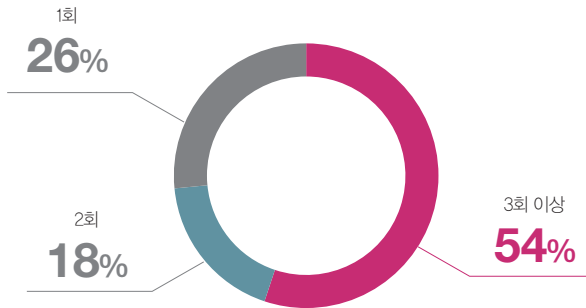

2024

수치로 보는 에이프린트 고객분석

설문조사를 통하여 고객이 에이프린트에
바라는 점을 모아 텍스트 마이닝하였습니다

고객의 칭찬은 물론 불만까지 함께 귀 기울여 들겠습니다

젊은 인쇄물 에이프린트

20대와 30대가 주로 이용하고 있습니다

2024년 11월 현재

여성적인 섬세함 에이프린트

인쇄쇼핑몰 중 여성고객이 많은 편입니다

2024년 11월 현재

기업고객이 많은 에이프린트

개인고객도 많지만 기업 관공서 고객이 많습니다

2024년 11월 현재

대표자도 이용하는 에이프린트

실무자는 물론 대표자가 직접 이용하는 사이트입니다

2024년 11월 현재

재구매율이 높은 에이프린트

2024년 신규가입 구매고객을 분석한 결과 3회 이상 재구매 고객이 많습니다

2024년 매출비율

디자인이 강한 에이프린트

디자인실을 직접 운영하며 디자인도 품질관리합니다

2024년 11월 현재

디자인 수치는 단순 수정이나 반복되는 명함 등은 제외한 수치입니다.

에이프린트 주문이유를 물어보았습니다