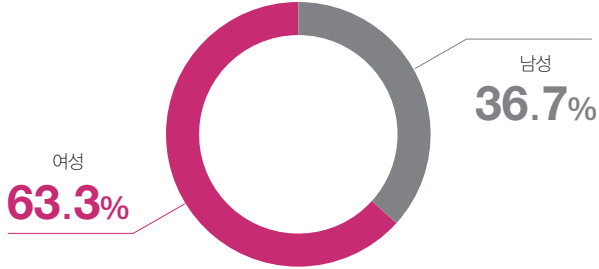

2024

수치로 보는 에이프린트 고객분석

설문조사를 통하여 고객이 에이프린트에
바라는 점을 모아 텍스트 마이닝하였습니다

고객의 칭찬은 물론 불만까지 함께 귀 기울여 들겠습니다

젊은 인쇄물 에이프린트

20대와 30대가 주로 이용하고 있습니다

2024년 11월 현재

여성적인 섬세함 에이프린트

인쇄쇼핑몰 중 여성고객이 많은 편입니다

2024년 11월 현재

기업고객이 많은 에이프린트

개인고객도 많지만 기업 관공서 고객이 많습니다

2024년 11월 현재

대표자도 이용하는 에이프린트

실무자는 물론 대표자가 직접 이용하는 사이트입니다

2024년 11월 현재

재구매율이 높은 에이프린트

2024년 신규가입 구매고객을 분석한 결과 3회 이상 재구매 고객이 많습니다

2024년 매출비율

디자인이 강한 에이프린트

디자인실을 직접 운영하며 디자인도 품질관리합니다

2024년 11월 현재

디자인 수치는 단순 수정이나 반복되는 명함 등은 제외한 수치입니다.

에이프린트 주문이유를 물어보았습니다