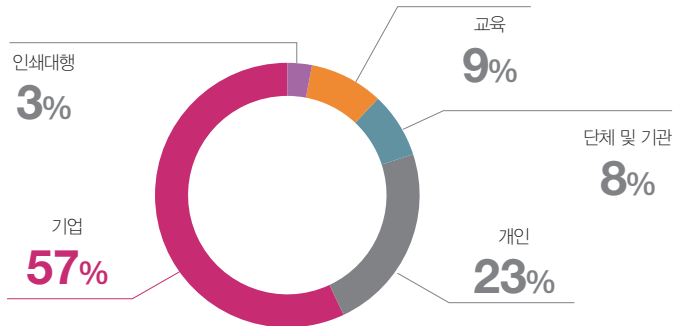

2024

수치로 보는 에이프린트 고객분석

설문조사를 통하여 고객이 에이프린트에
바라는 점을 모아 텍스트 마이닝하였습니다

고객의 칭찬은 물론 불만까지 함께 귀 기울여 들겠습니다

젊은 인쇄물 에이프린트

20대와 30대가 주로 이용하고 있습니다

2024년 11월 현재

여성적인 섬세함 에이프린트

인쇄쇼핑몰 중 여성고객이 많은 편입니다

2024년 11월 현재

기업고객이 많은 에이프린트

개인고객도 많지만 기업 관공서 고객이 많습니다

2024년 11월 현재

대표자도 이용하는 에이프린트

실무자는 물론 대표자가 직접 이용하는 사이트입니다

2024년 11월 현재

재구매율이 높은 에이프린트

2024년 신규가입 구매고객을 분석한 결과 3회 이상 재구매 고객이 많습니다

2024년 매출비율

디자인이 강한 에이프린트

디자인실을 직접 운영하며 디자인도 품질관리합니다

2024년 11월 현재

디자인 수치는 단순 수정이나 반복되는 명함 등은 제외한 수치입니다.

에이프린트 주문이유를 물어보았습니다