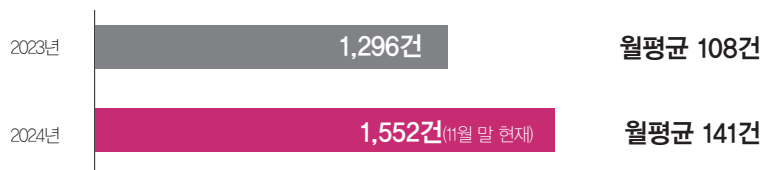

2024

수치로 보는 에이프린트 고객분석

설문조사를 통하여 고객이 에이프린트에
바라는 점을 모아 텍스트 마이닝하였습니다

고객의 칭찬은 물론 불만까지 함께 귀 기울여 들겠습니다

젊은 인쇄물 에이프린트

20대와 30대가 주로 이용하고 있습니다

2024년 11월 현재

여성적인 섬세함 에이프린트

인쇄쇼핑몰 중 여성고객이 많은 편입니다

2024년 11월 현재

기업고객이 많은 에이프린트

개인고객도 많지만 기업 관공서 고객이 많습니다

2024년 11월 현재

대표자도 이용하는 에이프린트

실무자는 물론 대표자가 직접 이용하는 사이트입니다

2024년 11월 현재

재구매율이 높은 에이프린트

2024년 신규가입 구매고객을 분석한 결과 3회 이상 재구매 고객이 많습니다

2024년 매출비율

디자인이 강한 에이프린트

디자인실을 직접 운영하며 디자인도 품질관리합니다

2024년 11월 현재

디자인 수치는 단순 수정이나 반복되는 명함 등은 제외한 수치입니다.

에이프린트 주문이유를 물어보았습니다