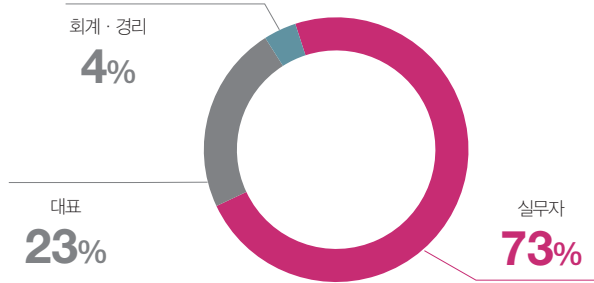

2024

수치로 보는 에이프린트 고객분석

설문조사를 통하여 고객이 에이프린트에
바라는 점을 모아 텍스트 마이닝하였습니다

고객의 칭찬은 물론 불만까지 함께 귀 기울여 들겠습니다

젊은 인쇄물 에이프린트

20대와 30대가 주로 이용하고 있습니다

2024년 11월 현재

여성적인 섬세함 에이프린트

인쇄쇼핑몰 중 여성고객이 많은 편입니다

2024년 11월 현재

기업고객이 많은 에이프린트

개인고객도 많지만 기업 관공서 고객이 많습니다

2024년 11월 현재

대표자도 이용하는 에이프린트

실무자는 물론 대표자가 직접 이용하는 사이트입니다

2024년 11월 현재

재구매율이 높은 에이프린트

2024년 신규가입 구매고객을 분석한 결과 3회 이상 재구매 고객이 많습니다

2024년 매출비율

디자인이 강한 에이프린트

디자인실을 직접 운영하며 디자인도 품질관리합니다

2024년 11월 현재

디자인 수치는 단순 수정이나 반복되는 명함 등은 제외한 수치입니다.

에이프린트 주문이유를 물어보았습니다